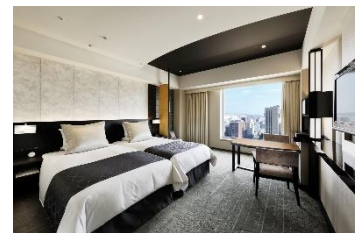

今年の夏はぜひ、西日本へお越しいただき、今しかできないご家族での思い出づくりのひとときを JR 西日本ホテルズでお過ごしください。

プラン概要

- プラン名：夏の家族旅応援プラン
- 対象期間：2023年7月25日(火)～9月30日(土)
- 対象ホテル：ホテルグランヴィア京都、ホテルグランヴィア大阪、ホテルグランヴィア和歌山
ホテルグランヴィア岡山、ホテルグランヴィア広島
ホテルヴィスキオ京都、ホテルヴィスキオ大阪、ホテルヴィスキオ尼崎、ホテルヴィスキオ富山
奈良ホテル、梅小路ホテル京都

各ホテルプラン内容・独自特典

※表示価格は1室あたりの料金、消費税およびサービス料を含む

ホテルグランヴィア京都 (JR 京都駅直結)

～夏の家族旅応援～トレインビュー確約☆電車大好き『親子鉄』におすすめ！

- 料金：スーペリアツイン(33㎡)
1室 24,600円から(1泊2名素泊まり)
- 独自特典：トレインビュー確約

ホテルグランヴィア京都
客室イメージ

ホテルグランヴィア大阪 (JR 大阪駅直結)

【ホテルで楽しむ、家族旅行に】

お子様には鉄道グッズをプレゼント♪トレインビュールームプラン

- 料金：ファミリー4(43㎡)
1室 33,000円から(1泊3名素泊まり)
1室 42,000円から(1泊4名素泊まり)
27階グランヴィアフロア コンフォートツイン(36㎡)
1室 38,000円から(1泊2名素泊まり)
- 独自特典：①トレインビュー確約
②小学生以上のお子様には車掌制帽、
小学生未満のお子様には鉄道グッズをプレゼント