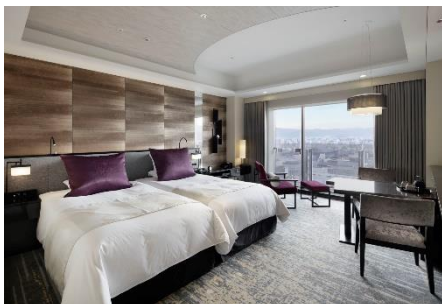

【提携施設一例】

“アクセス抜群”の安全・安心な上質空間で、快適なホテルステイをお楽しみいただけます。

（客室イメージ）

ホテルグランヴィア京都（JR 京都駅 直結）