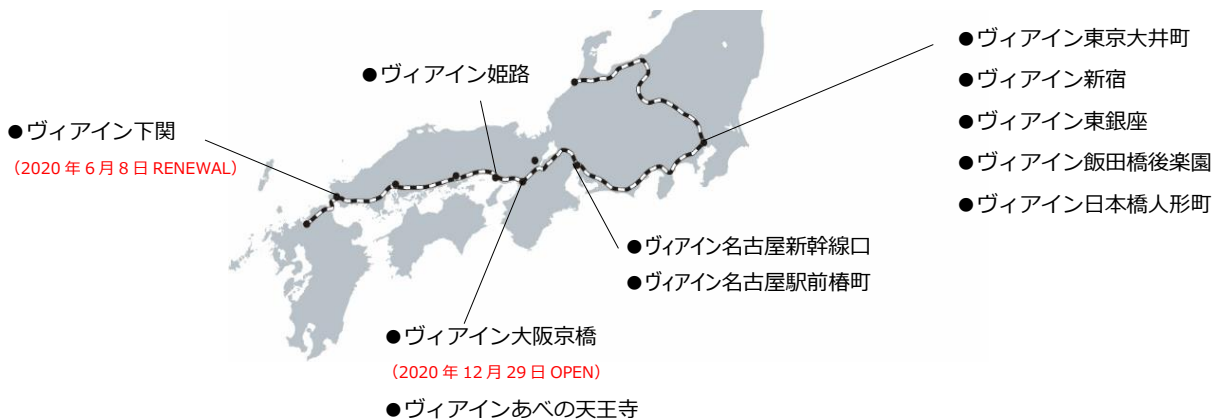

【提携施設一例】

“アクセス抜群”の安全・安心な上質空間で、快適なホテルステイをお楽しみいただけます。

（客室イメージ）

ホテルグランヴィア京都（JR 京都駅 直結）

（宿泊者専用ラウンジ）

ホテルヴィスキオ尼崎（JR 尼崎駅 直結）

（カフェ）

梅小路ポテル京都（JR 梅小路京都西駅 徒歩 5 分）

【ヴィアイン】

JR 西日本グループ

VIA INN

【ホテルの概要・特徴等】

すべてのホテルが最寄り駅から徒歩 5 分圏内という便利な立地と、「お帰りなさいのおもてなし」「爽やかな一日のはじまり」「徹底的に便利」をコンセプトに、ブランドシンボル「MY HOME HOTEL.～目指したのは自宅のくつろぎ～」を、国内外を問わず、ご利用いただくすべてのお客さまにより感じていただけるホテルづくりを進めております。

ヴィアインホテルチェーンでは、引き続き、お客さまおよび従業員の安全、安心を最優先に、「新型コロナウイルス対応ガイドライン」に沿って、感染防止対策を徹底しながら営業してまいります。

【HafH 提携施設のエリア MAP】

【HafH 提携施設一覧】

「JR 西日本×住まい・ワーケーションサブスク (HafH 得ワーケーション)」対象エリア

- ヴィアイン大阪京橋、あべの天王寺、姫路、下関

その他エリアの HafH 提携施設