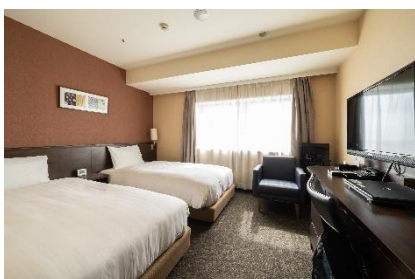

【提携施設一例】

(客室イメージ)

ヴィアイン東京大井町